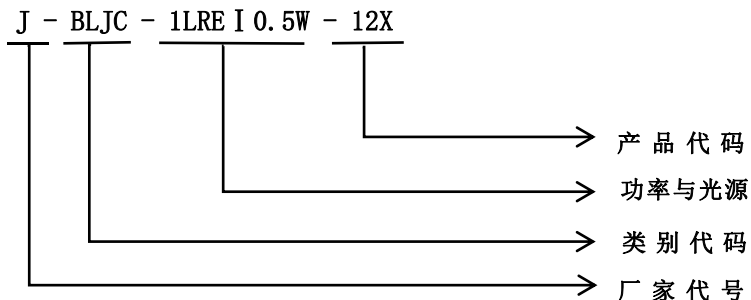

集中电源集中控制型消防应急标志灯具使用说明书

欢迎使用我公司生产的集中电源集中控制型消防应急标志灯具，安装之前请阅读此说明书，敬请保留，以备参考。

适用产品型号：J-BLJC-1LRE I 0.5W-12B2XA

一、概述

集中电源集中控制型消防应急标志灯具，是采用LED为光源的集中电源持续型标志灯具，其设计满足GB 17945-2010《消防应急照明和疏散指示系统》的要求。其特点为：

1. 远程指令控制、亮灯、灭灯功能
2. 电路短路自恢复保护
3. LED为光源，能耗极低
4. 恒流LED驱动，发光稳定
5. 应急状态可切换功能
6. 完备的自动检测功能
7. 灯具防护等级为IP67，防护方式采用密封胶圈和密封胶方式，满足潮湿场合使用

二、型号说明

三、工作原理

四、技术参数及灯具尺寸

- | | |
|-----------------------|--|
| 1. 额定电压：DC24V 或 DC36V | 6. 工作方式：持续型 |
| 2. 主电功耗：0.5W | 7. 表面亮度：50cd/m ² - 300cd/m ² |
| 3. 安装方式：壁挂 | 8. 防护等级：IP67 |

4. 光源类型：LED

9. 应急工作时间：90min