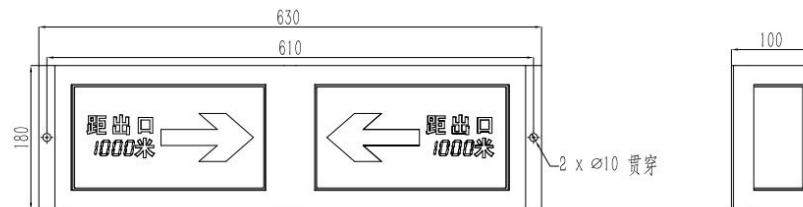

二、型号说明

三、工作原理

四、技术参数及灯具尺寸

- | | |
|-----------------------|--|
| 1. 额定电压：DC24V 或 DC36V | 6. 工作方式：持续型 |
| 2. 主电功耗：0.5W | 7. 表面亮度：50cd/m ² - 300cd/m ² |
| 3. 安装方式：壁挂 | 8. 防护等级：IP67 |

4. 光源类型：LED

9. 应急工作时间：90min

5. 光源参数：DC2.8V-DC3.4V, 0.06W

五、灯具外形尺寸（同系列灯具一致）

灯具外形尺寸图

六、使用说明

1. 工作状态：标志灯正常处于常亮状态，当发生紧急情况时，灯具转入应急状态，双向标志灯默认指向就近安全出口。
2. 本系列灯具受应急照明控制器控制与管理，可接收由应急照明控制器发来的指令改变灯具的工作状态。

七、灯具地址

1. 出厂地址：我司灯具出厂前已写入出厂地址，地址码见灯具二维码标签（8位）
2. 编码地址：需现场编址，使用编码器编入1-999（详细操作请参考JBF编码器说明书）按实际需求记录出厂地址或编码地址，并记录在施工图纸所对应的指定位置，并将整理好的施工图纸妥善存储，用于后期的系统调试。