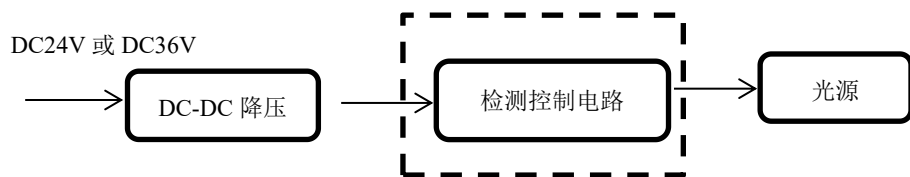

集中电源集中控制型消防应急标志灯具使用说明书

欢迎使用我公司生产的集中电源集中控制型消防应急标志灯具，安装之前请阅读此说明书，敬请保留，以备参考。

适用产品型号：J-BLJC-1LRE I 0.5W-12B2XA

一、概述

集中电源集中控制型消防应急标志灯具，是采用LED为光源的集中电源持续型标志灯具，其设计满足GB 17945-2010《消防应急照明和疏散指示系统》的要求。其特点为：

1. 远程指令控制、亮灯、灭灯功能
2. 电路短路自恢复保护
3. LED为光源，能耗极低
4. 恒流LED驱动，发光稳定
5. 应急状态可切换功能
6. 完备的自动检测功能
7. 灯具防护等级为IP67，防护方式采用密封胶圈和密封胶方式，满足潮湿场合使用

二、型号说明

三、工作原理

四、技术参数及灯具尺寸

- | | |
|-----------------------|--|
| 1. 额定电压：DC24V 或 DC36V | 6. 工作方式：持续型 |
| 2. 主电功耗：0.5W | 7. 表面亮度：50cd/m ² - 300cd/m ² |
| 3. 安装方式：壁挂 | 8. 防护等级：IP67 |

4. 光源类型：LED

9. 应急工作时间：90min