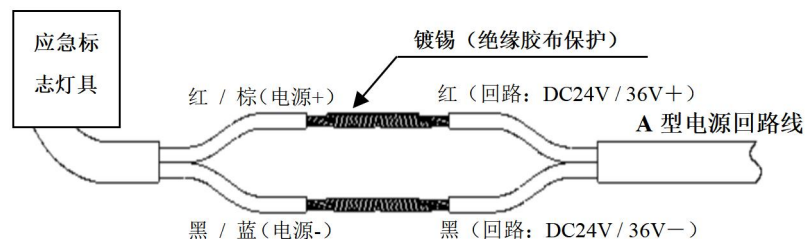

二、型号说明

三、工作原理

四、技术参数及灯具尺寸

- | | |
|-----------------------|--|
| 1. 额定电压：DC24V 或 DC36V | 6. 工作方式：持续型 |
| 2. 主电功耗：0.5W | 7. 表面亮度：50cd/m ² - 300cd/m ² |
| 3. 安装方式：壁挂 | 8. 防护等级：IP67 |

4. 光源类型：LED

9. 应急工作时间：90min

5. 光源参数：DC2.8V-DC3.4V, 0.06W

五、灯具外形尺寸（同系列灯具一致）

灯具外形尺寸图

六、使用说明

1. 工作状态：标志灯正常处于常亮状态，当发生紧急情况时，灯具转入应急状态，双向标志灯默认指向就近安全出口。
2. 本系列灯具受应急照明控制器控制与管理，可接收由应急照明控制器发来的指令改变灯具的工作状态。

七、灯具地址

1. 出厂地址：我司灯具出厂前已写入出厂地址，地址码见灯具二维码标签（8位）
2. 编码地址：需现场编址，使用编码器编入1-999（详细操作请参考JBF编码器说明书）按实际需求记录出厂地址或编码地址，并记录在施工图纸所对应的指定位置，并将整理好的施工图纸妥善存储，用于后期的系统调试。

- 注：
1. 禁止安装未记录地址码的灯具；
 2. 灯具的编码操作需要与我司配套产品使用；
 3. 使用编码器编址时，同一电源下，灯具编址不可重复。

八、接线及安装说明

警告：安装设备前，请务必切断回路电源，电线接头需做防水、绝缘处理。

分别将灯具两根电源线接入智能疏散专用两线系统，确保线路连接牢固工整接线示意如下：

九、安装方法

1. 参照安装孔间距和外形尺寸，测量好具体打孔位置，用电钻进行打孔；
2. 将灯具通过膨胀螺钉固定于安装位置；
3. 将引出的回路电源线对应无极性接入，确保接线正确。