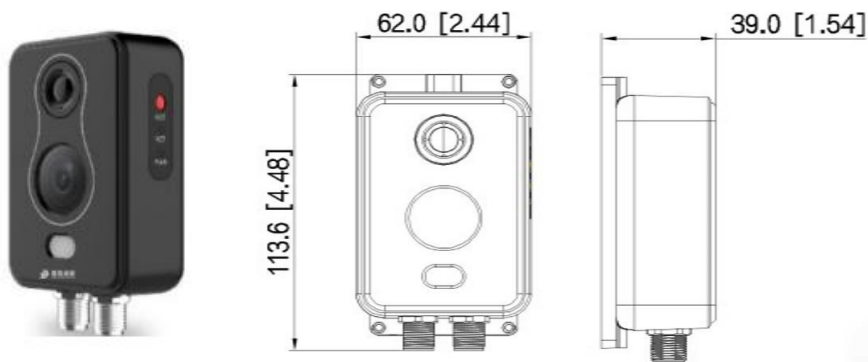

7、VDFDH-QNXA-KP342 热成像感温火灾探测器

消安热成像感温火灾探测器采用热成像+可见光的双光源探测器。热成像穿透能力强，不受外界光线和部分遮挡物的影响；结合可见光进行火情检测。通过检测被测物体的温度，