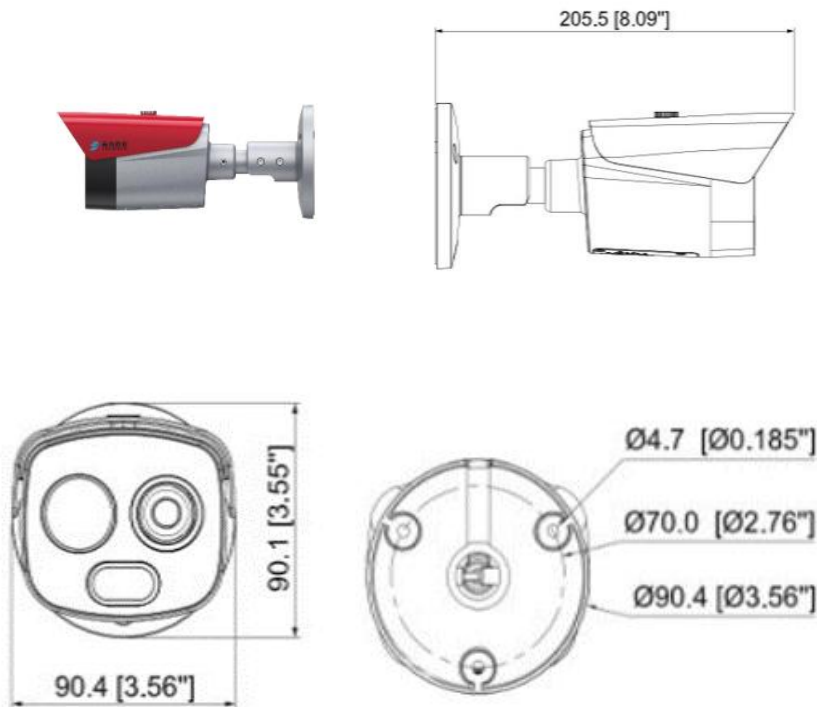

防火区域。

6、VFD FH-QNXA-FJ341 热成像感温火灾探测器

消安热成像感温火灾探测器采用热成像+可见光的双光源探测器。热成像作用距离远，穿透能力强，不受外界光线和部分遮挡物的影响；结合可见光进行火情检测，能更加快速准确的对初期火灾进行预判，报警。并同时加入了区域防范，打电话检测，吸烟检测多种智能AI算法，对可能造成火灾发生的不利因素进行全方位的监测。适用于各类火灾易发的危险区域。