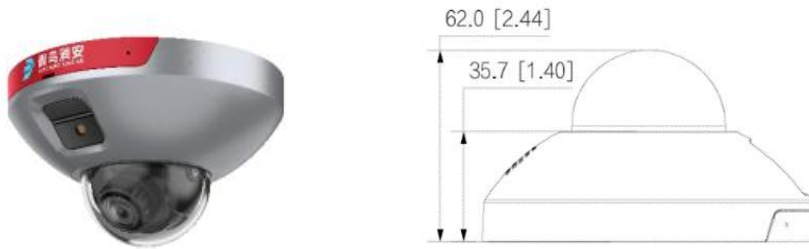

二、产品当前状态

上述产品已完成各种不同应用场景测试验证，性能稳定，符合预期。预计2024年8月中旬即可接收市场订单；

三、产品介绍

1、JTY-GD-QNXA2181-SPAI 可视型智能感烟火灾探测报警器

消安热可视型智能感烟火灾探测报警器采用感烟、感温、感湿探测器，对防护区域进行烟雾、温度和湿度实时监测。并增加了摄像机功能，支持青鸟智慧消防平台消安联动；运用视频智能 AI 算法，对防护区域进行火焰监测、消防通道监测、消防设施监测、消防岗位监测。适用于消防控制室、室内防火区域等小范围消防防护场所。

2、QNXA-BQ241-DS 电瓶车入梯/违停检测半球摄像机

消安电瓶车入梯/违停检测摄像机是针对消防上电瓶车管控的市场需求研发的专业性电瓶车检测摄像机。支持青鸟智慧消防平台消安联动，运用视频智能 AI 算法，对防护区域进行电瓶车、自行车检测，报警。适用于居民楼、写字楼、办公楼等各种配有电梯的场所以及其他禁止电瓶车或自行车进入的区域。

3、QNXA-BQ242-L 离岗检测半球摄像机

消安离岗检测半球摄像机是针对消防岗位监管的市场需求研发的新一代多功能离岗检测摄像机。支持青鸟智慧消防平台消安联动，运用视频智能 AI 算法，对岗位监管区域内的进行离岗、人数异常等检测，报警。并加入多种安全检测，如通道占用，人员拥挤，停车检测，入侵检测等。适用于各行业各场景需要进行岗位监管，消防通道检测的场所。