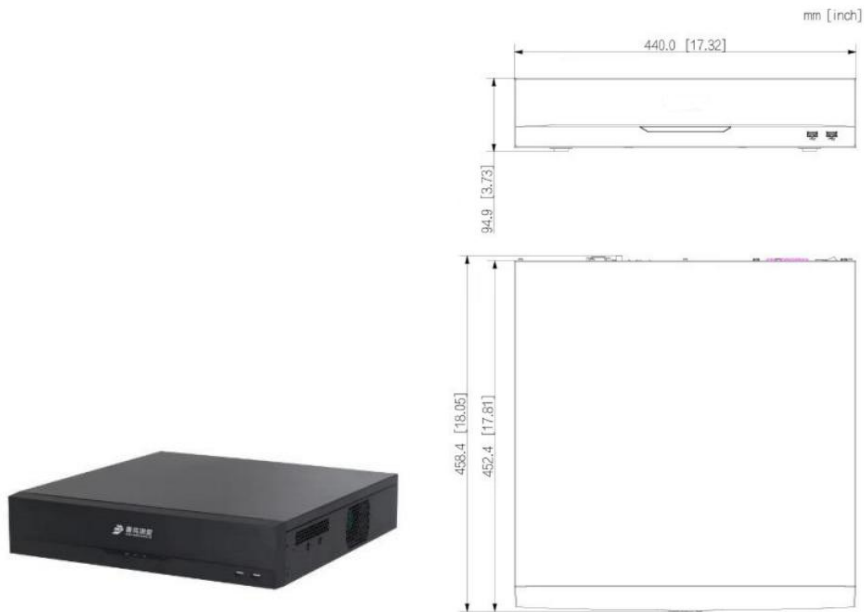

10、QNXA-NI2080-32 32 路智能存储主机

消安 32 路智能存储主机是一款高性能网络硬盘录像机。兼具前端摄像机视频接入、解码、转发和存储功能。可本地预览，查看、导出录像。支持前智能摄像机，普通摄像机，第三方摄像机接入。适用于需要本地化视频储存以及普通摄像机接入青鸟云平台进行消安联动的场景。