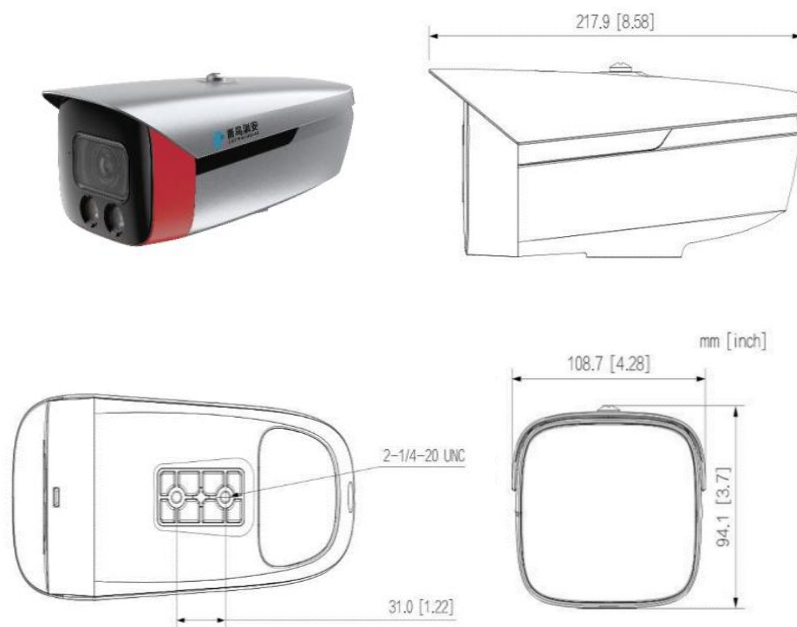

5、QNXA-FJ240-HT 火焰检测/通道占用枪型摄像机

消安火焰检测/通道占用枪型摄像机采用星光级图像传感器，实现更低照度下的图像清晰还原。运用智能 AI 算法，更准确的识别、检测火焰。同时加入消防通道占用监测功能，实时监测消防通道是否畅通，为生命救援线提供安全保障。适用于社区、厂区、野外等室外