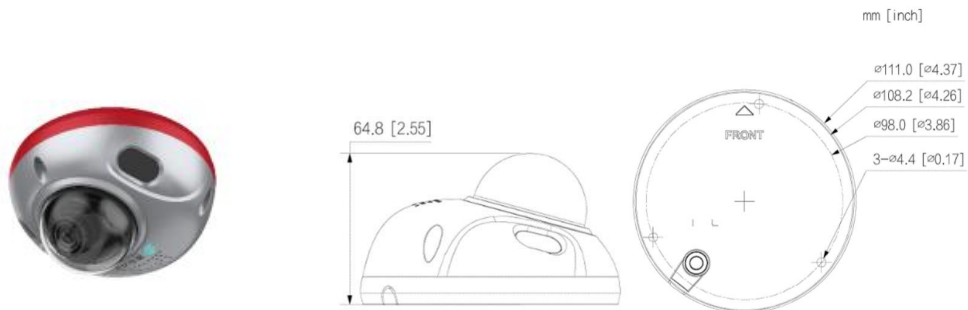

3、QNXA-BQ242-L 离岗检测半球摄像机

消安离岗检测半球摄像机是针对消防岗位监管的市场需求研发的新一代多功能离岗检测摄像机。支持青鸟智慧消防平台消安联动，运用视频智能 AI 算法，对岗位监管区域内的进行离岗、人数异常等检测，报警。并加入多种安全检测，如通道占用，人员拥挤，停车检测，入侵检测等。适用于各行业各场景需要进行岗位监管，消防通道检测的场所。