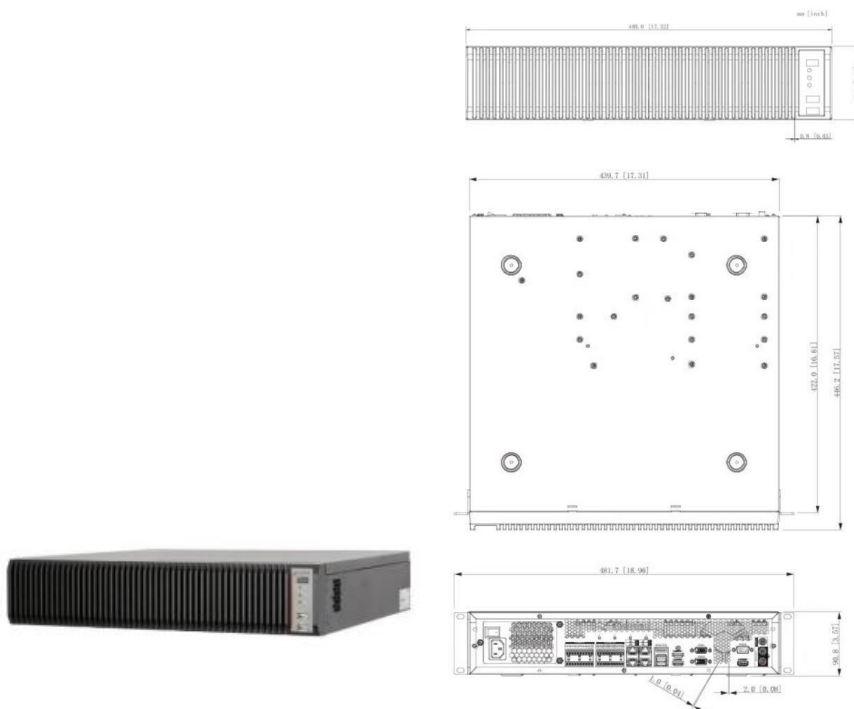

11、QNXA-FSS2080-12 智慧消防服务器

消安智慧消防服务器是针对消防行业市场需求研发的新一代多功能后智能分析服务器。