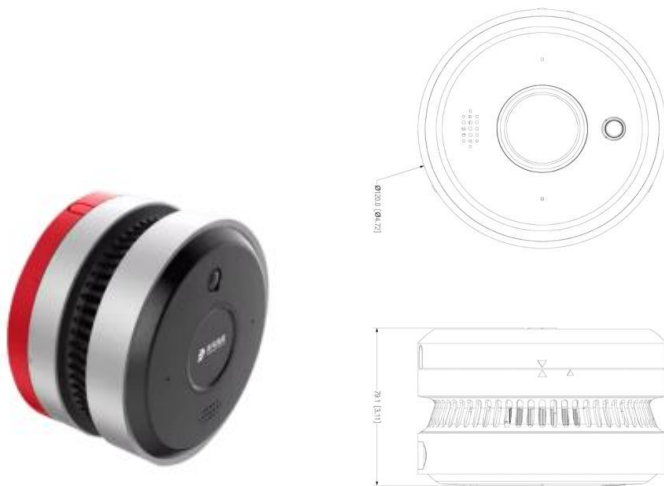

关于青鸟消安系列产品发布通知

产品发布【2024】24-1

致全国经销商：

为了规范消防控制室应急处置规程，提升消防控制室针对火灾报警信息的精准识别、快速响应及应急处置能力，青鸟消防旗下青鸟消安全 新推出消安融合一体化系列产品。

一、产品型号、名称

产品型号	产品名称
JTY-GD-QNXA2181-SPAI	可视型智能感烟火灾探测报警器
QNXA-BQ241-DS	电瓶车入梯/违停检测半球摄像机
QNXA-BQ242-L	离岗检测半球摄像机
QNXA-FJ237-J-4G	警戒枪型摄像机（动火型）4G版
QNXA-FJ240-HT	火焰检测/通道占用枪型摄像机
VFD/FH-QNXA-FJ341	热成像感温火灾探测器
VFD/FH-QNXA-KP342	热成像感温火灾探测器
QNXA-BQ253	半球摄像机
QNXA-FJ253	枪型摄像机
QNXA-NI2080-32	32路智能存储主机
QNXA-FSS2080-128	智慧消防服务器

二、产品当前状态

上述产品已完成各种不同应用场景测试验证，性能稳定，符合预期。预计2024年8月中旬即可接收市场订单；

三、产品介绍

1、JTY-GD-QNXA2181-SPAI 可视型智能感烟火灾探测报警器