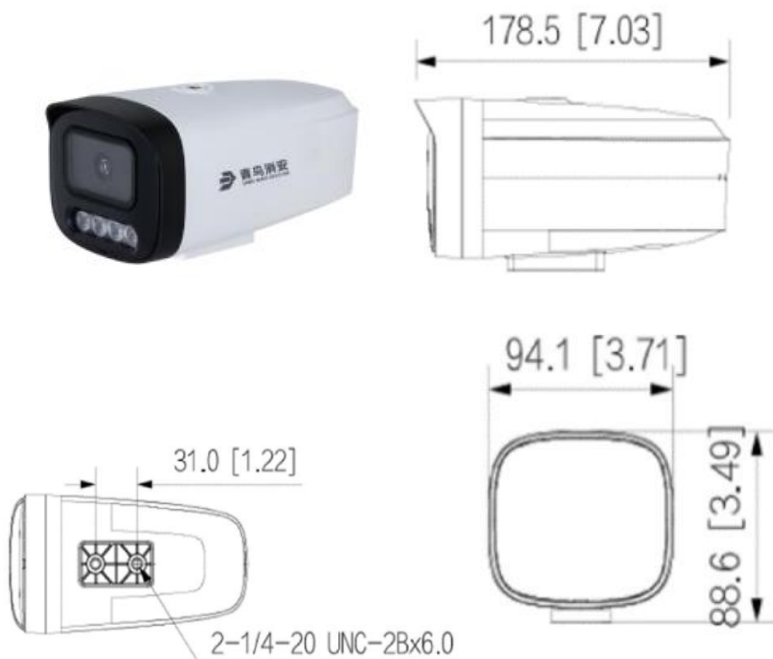

9、QNXA-FJ253 枪型摄像机

消安枪型摄像机采用红外，LED 灯两种补光光源，可实现夜间图像黑白彩色随意切换，满足夜间图像全彩要求。可接入青鸟云平台与火灾探测设备进行消安联动。适用于室内消防区域，室内安防监控区域等室内要求可远程确认火情以及监控画面要求清晰度高的场所。