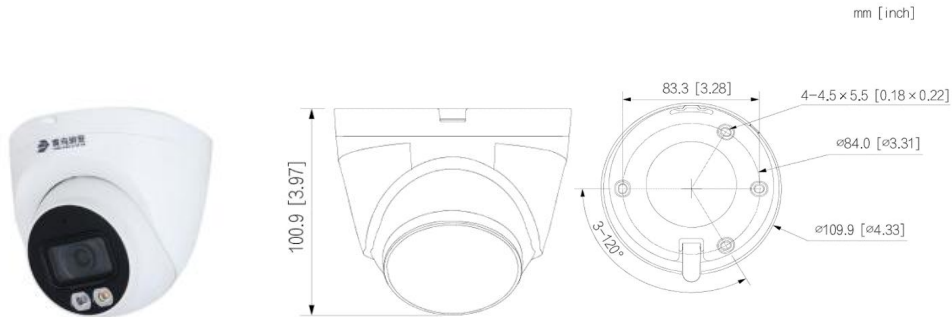

能更加快速准确的对初期火灾进行预判，报警。产品采用磁吸设计，方便安装。适用于电气柜，储能柜，电池充电柜等狭窄防控区域。

8、QNXA-BQ253 半球摄像机

消安半球摄像机采用红外，LED 灯两种补光光源，可实现夜间图像黑白彩色随意切换，满足夜间图像全彩要求。可接入青鸟云平台与火灾探测设备进行消安联动。适用于室内消防区域，室内安防监控区域等室内要求可远程确认火情以及监控画面要求清晰度高的场所。