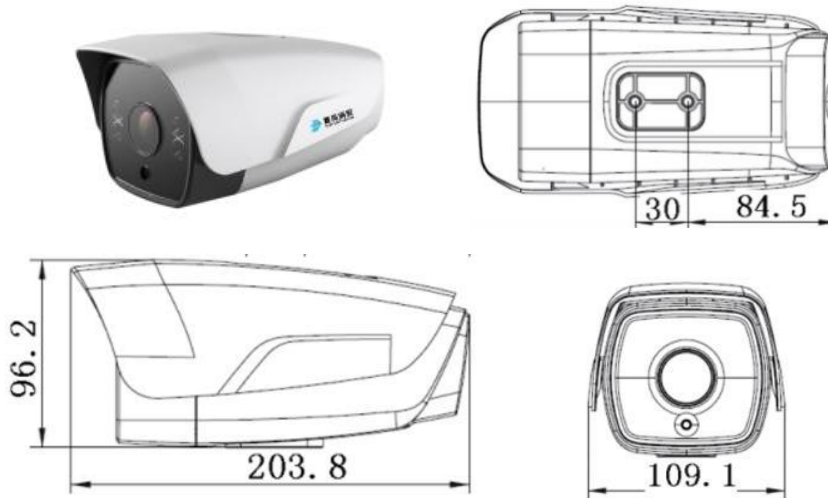

4、QNXA-FJ237-J-4G 警戒枪型摄像机（动火型）4G 版

消安 4G 警戒枪型摄像机（动火型）是针对北京市施工动火作业消防安全管理的规定，研发生产的一款用于“京通-企安安”小程序内进行动火报备的摄像机。采用红外，LED 灯两种补光光源，可实现夜间图像黑白彩色随意切换，满足夜间图像全彩要求。适用于北京市施工场所进行动火管理的场景。