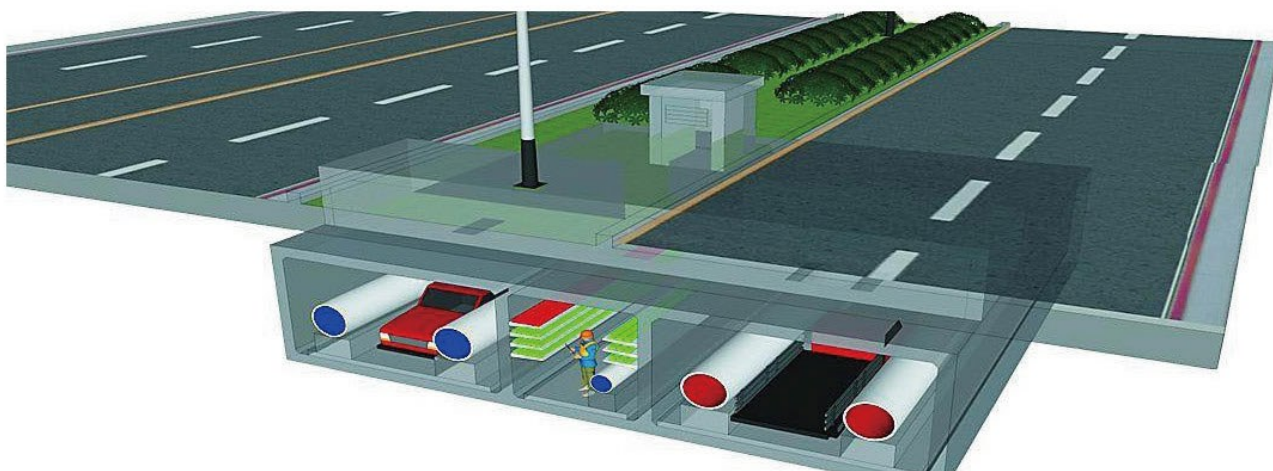

沈阳市南北快速干道综合管廊

管廊

- ◎ 鄂州市城市综合管廊
- ◎ 苏州市澄阳路地下综合管廊
- ◎ 沈阳市南北快速干道综合管廊
- ◎ 杭州市沿江大道地下综合管廊
- ◎ 青海海东管廊
- ◎ 吴忠城市综合管廊
- ◎ 安徽砀山县地下综合管廊